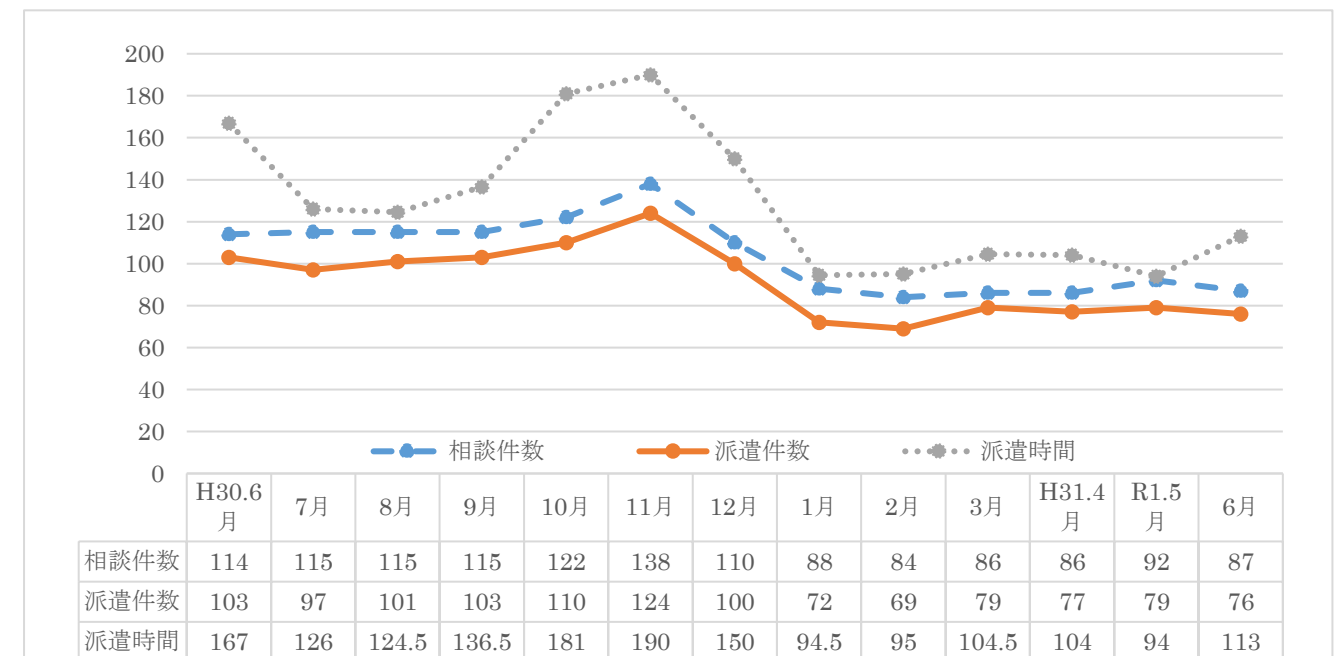

★活動会員さんの出来る範囲で都合の良い日時で活動していただいています。興味のある方は是非！一緒に活動してみませんか。

地域別会員数と相談・派遣件数

令和元年7月16日 時点

会員数		396人	
緑	13人	茨田東	49人
鶴見北	19人	茨田北	50人
鶴見	22人	焼野	24人
榎本	24人	茨田西	27人
今津	30人	横堤	39人
茨田南	54人	他区	8人
茨田	33人	その他	4人
※取消・退会は除く			