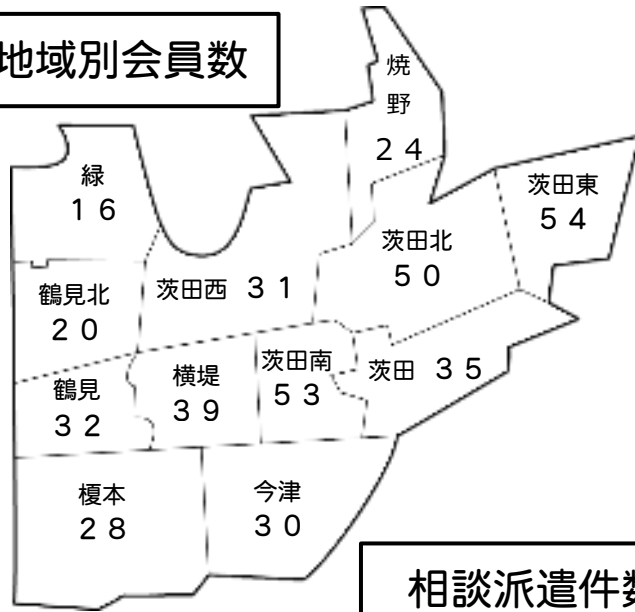

運営状況

令和2年9月末時点

地域別会員数

会員数

424人

相談派遣件数・派遣時間 (R1. 9月~R2. 9月)

応援会員 募集中

あいまちの活動には参加できなくても、取り組みに賛同し、住みよい地域づくりへの協力のひとつとして参画したいと思われる方や団体などに「応援会員」として支えていただく仕組みです。

お力添えくださいますよう、よろしくお願い申し上げます。

◎年会費…1口 1,000円

◎問合せ…あいまち事務局 06-6913-7066

活動のレポート

今回は、鉢に植えてあるユッカの廃棄処分です。高さ2m近く育ったユッカを細かくノコギリで切断。次は根の部分を廃棄！ところが鉢の中で根が張りすぎてなかなか外れません。晴天ならぼろぼろ土が落ちるのですが、この日は小雨の中での作業。しかし、活動者の方の知恵と工夫で見事に処分出来ました！依頼者の方も大変喜んでくださいました。