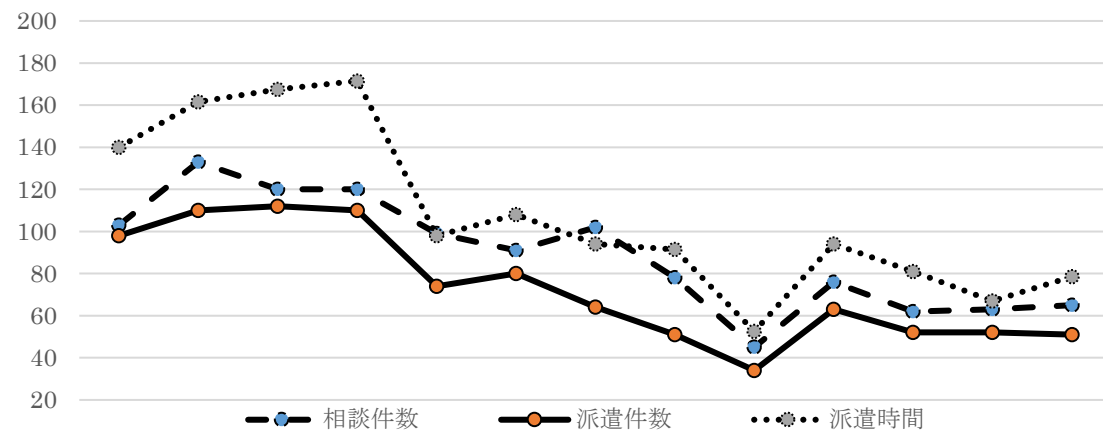

運営状況

令和2年9月末時点

地域別会員数

会員数

424人

相談派遣件数・派遣時間 (R1. 9月~R2. 9月)

応援会員 募集中

あいまちの活動には参加できなくても、取り組みに賛同し、住みよい地域づくりへの協力のひとつとして参画したいと思われる方や団体などに「応援会員」として支えていただく仕組みです。

お力添えくださいますよう、よろしくお願い申し上げます。

◎年会費…1口 1,000円

◎問合せ…あいまち事務局 06-6913-7066

活動のレポート

今回は、鉢に植えてあるユッカの廃棄処分です。高さ2m近く育ったユッカを細かくノコギリで切断。次は根の部分を廃棄！ところが鉢の中で根が張りすぎてなかなか外れません。晴天ならぼろぼろ土が落ちるのですが、この日は小雨の中での作業。しかし、活動者の方の知恵と工夫で見事に処分出来ました！依頼者の方も大変喜んでくださいました。