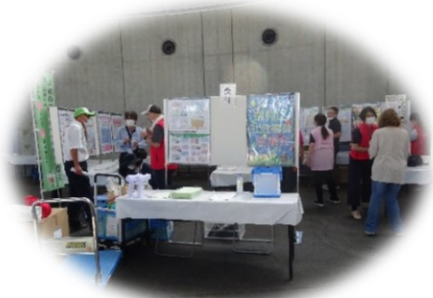

# 鶴見区民まつり 参加報告

3年ぶりに鶴見区民まつりが開催されました。鶴見区社会福祉協議会は・・・。  
水の館にて、パネル展示やアンケート及びクイズ、ボランティア連絡会による活動紹介をし  
スポーツセンターでは鶴見区役所と共催で「車イスバスケットボール体験」をしました。  
多くの方に来ていただき、大盛況となりました。

パネル展示

ボランティア連絡会活動紹介

車イスバスケットボール

## ボランティア募集

つるみのおかんの井戸端食堂  
活動日時：毎月第2・4水曜日  
午後1時～9時  
(上記時間内の都合のいい時間)  
活動場所：鶴見区民センター  
調理実習室  
活動内容：夕食調理、補助など  
準備物：エプロン

こども食堂「うつぎ」  
活動日時：毎月第1・3土曜日  
午前10時半～午後4時  
(上記時間内の都合のいい時間)  
活動場所：PAS まいんど  
(今津北2丁目10番9号)  
活動内容：調理補助、配膳など  
準備物：エプロン