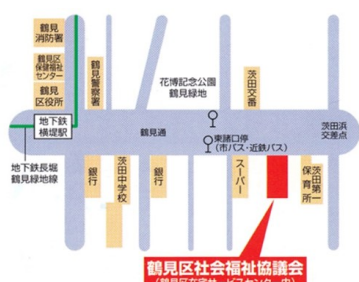

編集・発行元

鶴見区ボランティア・市民活動センター

大阪市鶴見区諸口5丁目浜6番12号鶴見区在宅サービスセンター内

TEL：6913-7070 FAX:6913-7676

利用時間：月曜日～土曜日 午前9時30分～午後5時

休館日：日曜日・祝日・国民の休日・年末年始(12/29～1/3)