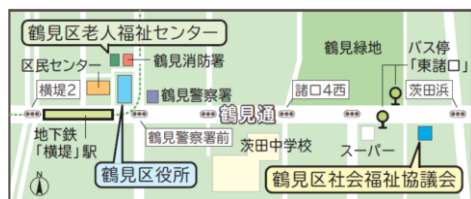

園芸ボランティア入門講座を開催報告！

なにわ花いちばを通して寄付していただいた「LAユリ」を球根から育てて、区内のこども食堂にプレゼントしました。

9月30日
なにわ花いちばの職員さん
のお話に興味津々。

9月30日
みんなで手分けして
球根を植えました。

10月13日
水やり当番を決めて
育てました。

12月9日
丹精込めてお世話をしてきたユリが
育ち、「嬉しい！」と言われて
いました。

12月3日
こども食堂では、「きれい！」
と参加されたこどもさんの声も。

ボランティア募集

つるみのおかの井戸端食堂
活動日時：毎月第2・4水曜日
午後1時～9時
(上記時間内の都合のいい時間)
活動場所：鶴見区民センター
調理実習室
活動内容：夕食調理、補助等
準備物：エプロン

こども食堂「うつぎ」
活動日時：毎月第1・3土曜日
午前10時半～午後4時
(上記時間内の都合のいい時間)
活動場所：PASまいんど
(今津北2丁目10番9号)
活動内容：調理補助、配膳など
準備物：エプロン