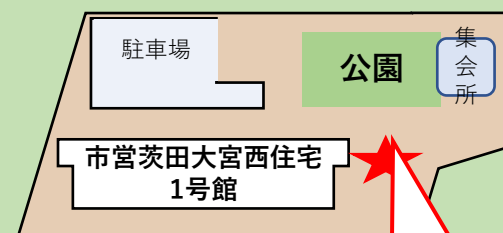

《場所》

① 茨田大宮西住宅1号棟東側

毎週金曜日

午後・・・3:45~20分程度