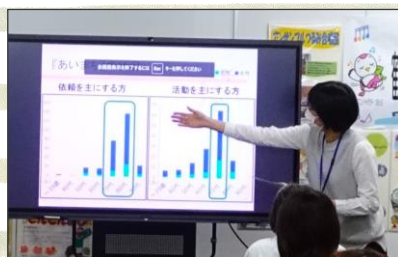

あいまちの説明会を4月21日（金）に開催し、多くの方にご参加いただきました！

（21日にご都合が合わなかった方へは、4月27日（木）に別で開催しました）

参加された16名のうち、15名の方が活動会員として登録されました。

今後も、依頼・活動共にあいまちにご興味がある方は、気軽に事務局までご連絡ください。

21日の講座の様子

『あいまち』のしくみ

「ちょっと困ったな、助けてほしいな」の声に地域住民
同士が気軽に支え合う“まちの支えあい活動”です。