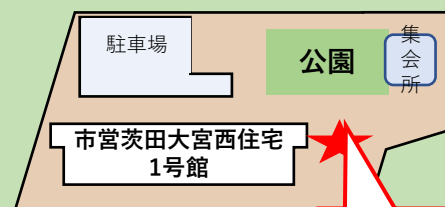

《場所》

- ① JA大阪市茨田支店駐車場
・第2金曜日・・・10:00～12:00
(祝日は休み)

詳しくは

JA大阪市 おいで～菜

検索

ここをクリック

おおさかパルコープ

《電話》
☎072-856-7682

《料金》
現金払い

《対象》
どなたでも

《商品・その他》
軽トラに刺身・精肉・乳製品・卵・パン・
焼いも・揚げコロッケ・野菜等食料品や、
仏花・雑誌・日用品などがたっぷり。見て
楽しめてとっても便利な移動スーパーです。

商品1点ごとに10円の販売手数料が加算。
お店のポイントカードはご利用できません。

《場所》

- ① 茨田大宮西住宅1号棟東側
・毎週金曜日
15:45～ 20分程度

この辺り

移動スーパーはじ丸